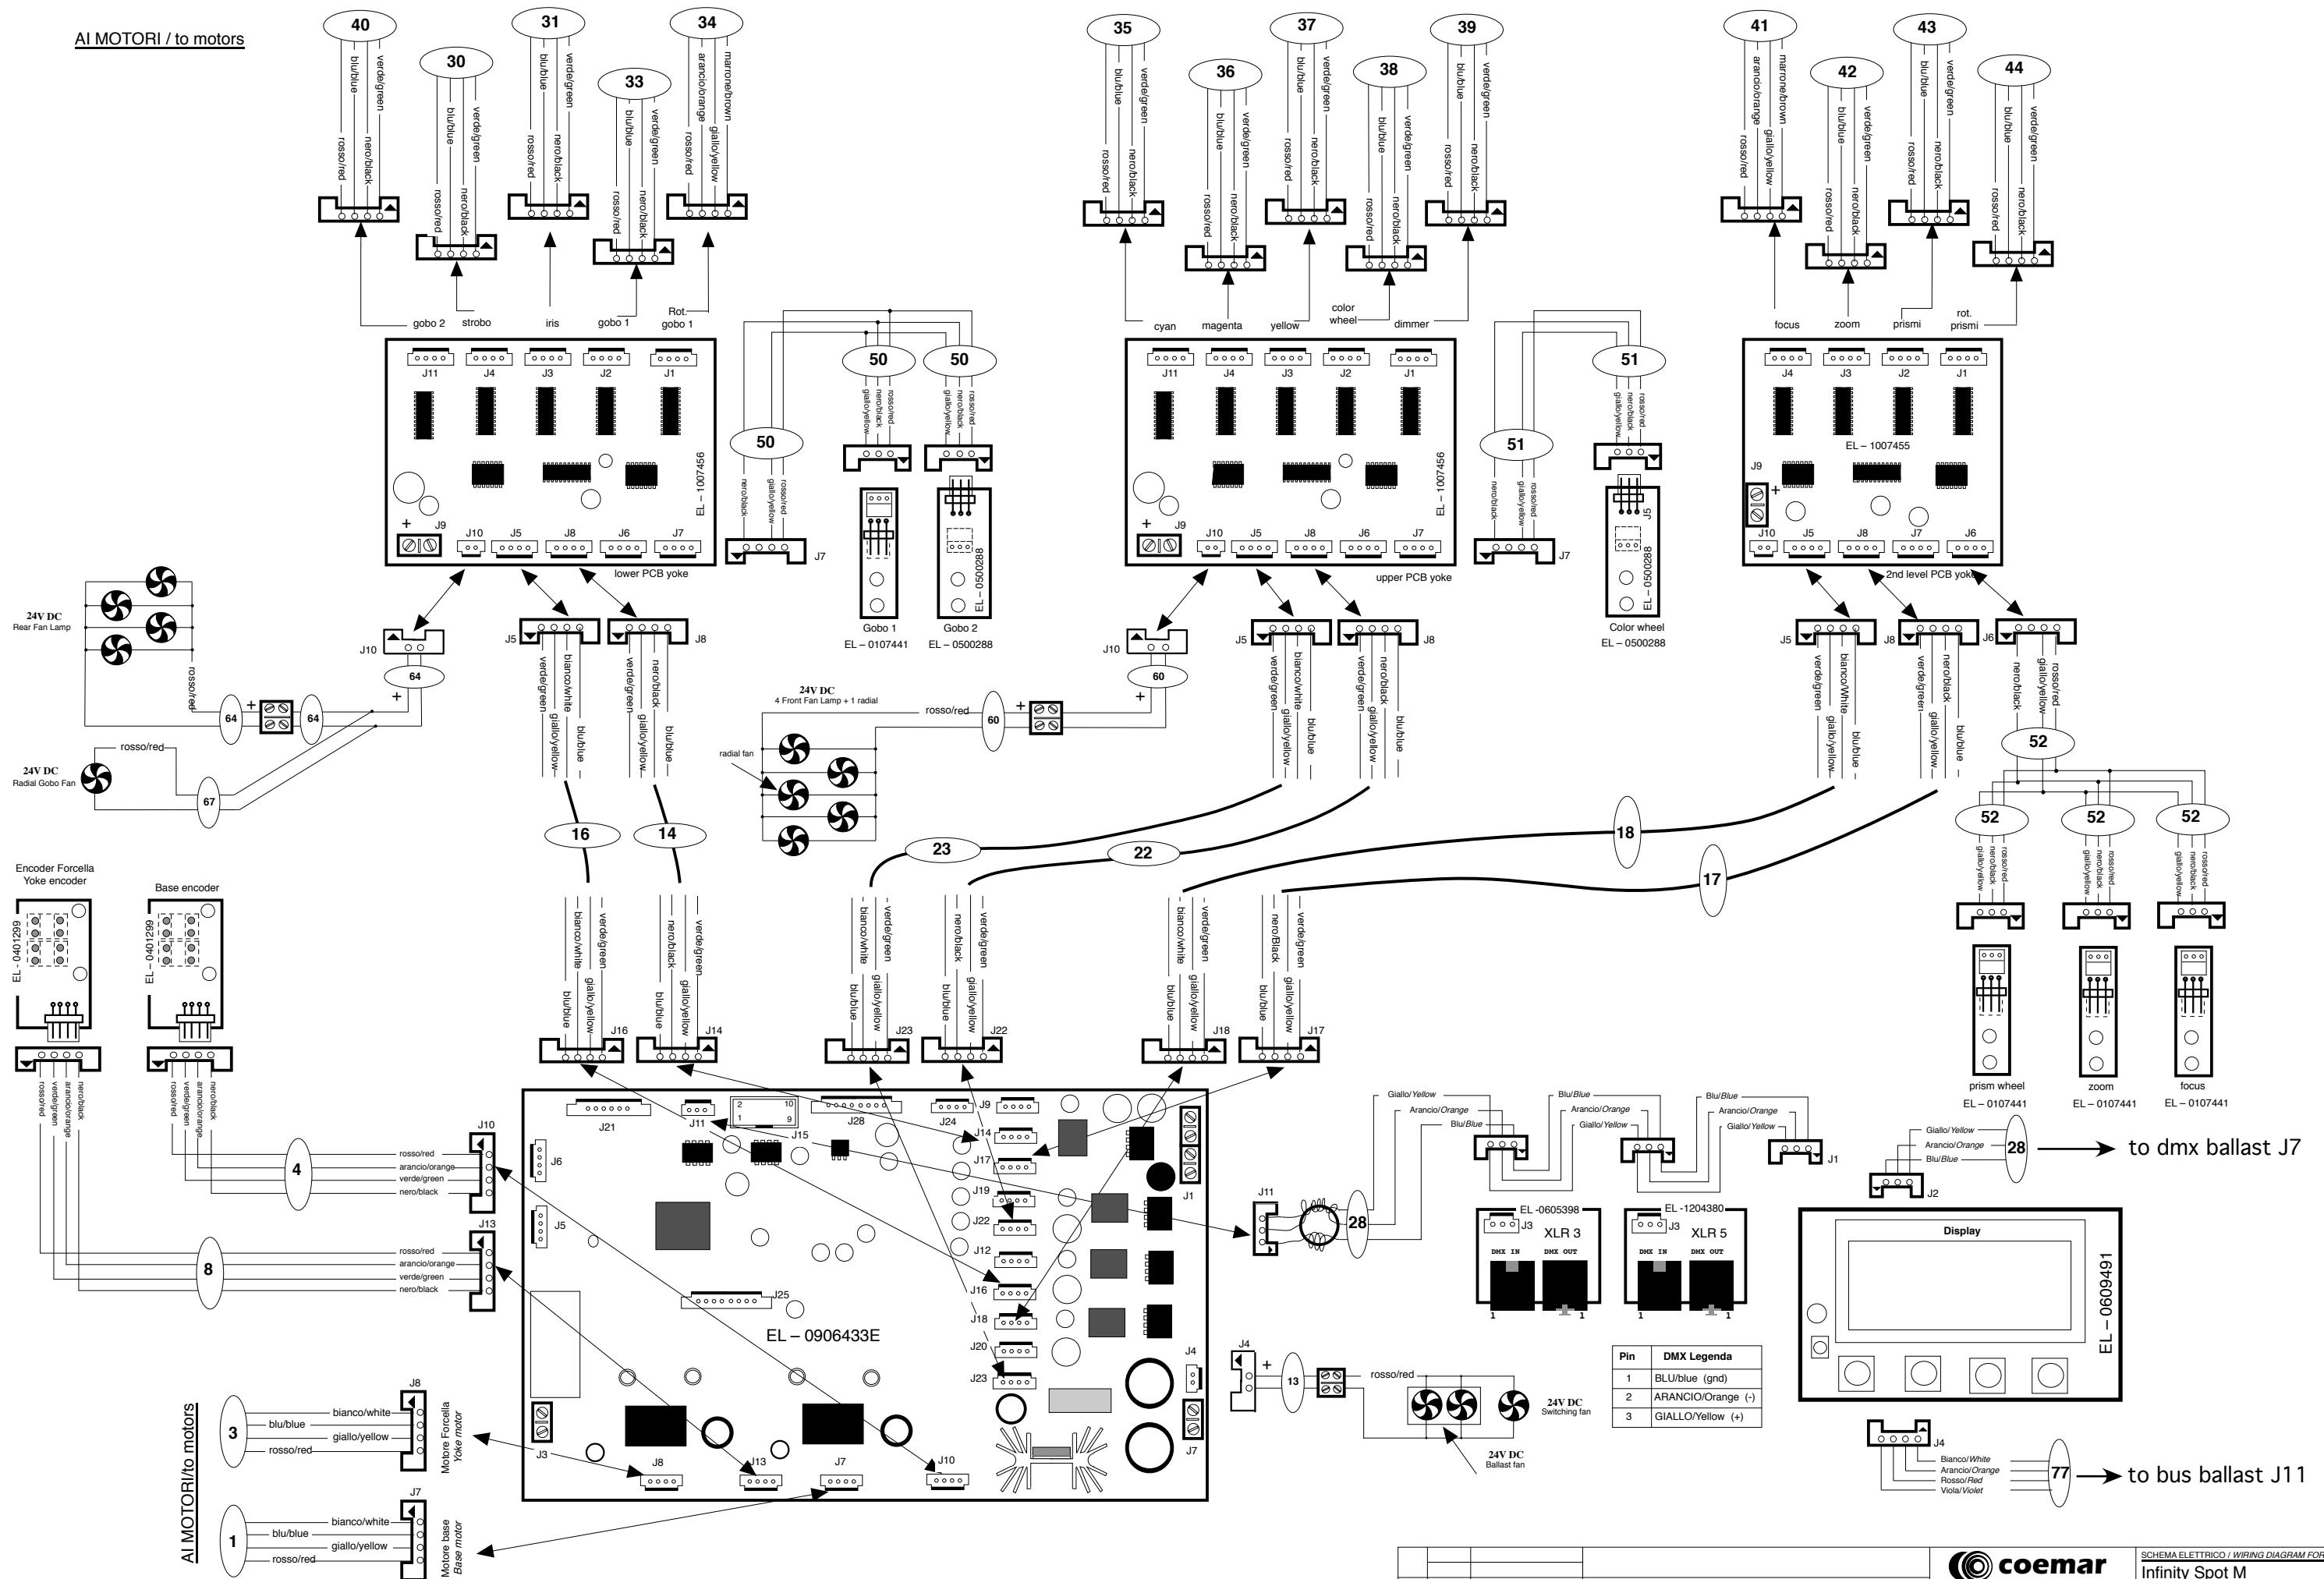

AI MOTORI / to motors

Vedi tabella cavi per sezioni e modelli

No.	Data	Descrizione	MODIFICHE

coemar
CASTEL GOFFREDO (MN) ITALIA
VIA INGHLITERRA ZONA IND. EST
tel: (0376) 77521 fax: (0376) 780657 www.coemar.com

SCHEMA ELETTICO / WIRING DIAGRAM FOR
Infinity Spot M
Motors / Sensors
SCHEMA No: 294
DISEGNATORE: Maurizio Castelli DATA: 26/08/09
SOTTOSHEMA No: 2
VERIFICATO: Fabio Allegri DATA: 26/08/09

Pin	DMX Legenda
1	BLU/blue (gnd)
2	ARANCIO/Orange (-)
3	GIALLO/Yellow (+)